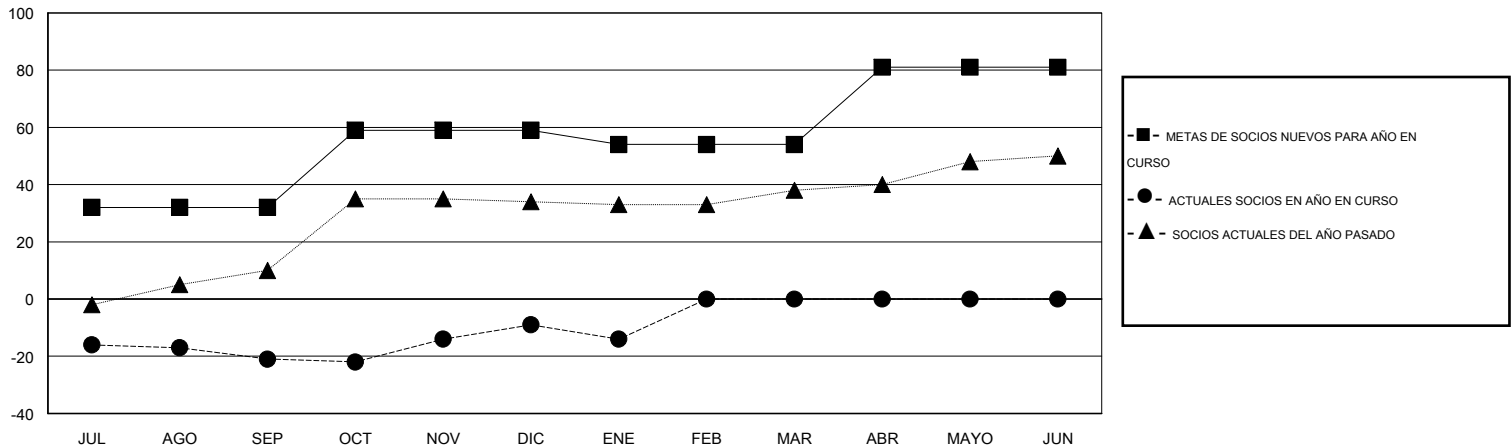

MONTHLY MEMBERSHIP PROGRESS REPORT

District J 3

Results as of: 1/31/2016

GMT: Pedro Marrello

UBICACIÓN URUGUAY

GMT DE AE 3

Clubes					socios				
RESULTADOS DE 2015-2016					RESULTADOS DE 2015-2016				
TRIMESTRE	META DE CLUBES NUEVOS	NUEVOS CLUBES	CLUBES DADOS DE BAJA	GANANCIA/PÉRDIDA NETA	TRIMESTRE	META DE SOCIOS NUEVOS	SOCIOS FUNDADORES Y NUEVOS SOCIOS AÑADIDOS	SOCIOS DADOS DE BAJA	GANANCIA/PÉRDIDA NETA
JUL/AGO/SEP	0	0	1	-1	JUL/AGO/SEP	32	8	29	-21
OCT/NOV/DIC	1	0	0	0	OCT/NOV/DIC	27	33	21	12
ENE/FEB/MAR	0	0	0	0	ENE/FEB/MAR	-5	1	6	-5
ABR/MAYO/JUN	1	0	0	0	ABR/MAYO/JUN	27	0	0	0

METAS Y CIFRA ACUMULATIVA DE CLUBES NUEVOS

METAS Y CIFRA ACUMULATIVA DE SOCIOS

CLUBES DADOS DE BAJA: 1	14 CLUBS OF 39 AÑADIERON 1 O MÁS SOCIOS NUEVOS	DISTRIBUCIÓN POR SEXO
		MASCULINO 496 (54.75%)
		FEMENINO 410 (45.25%)
SOCIOS DADOS DE BAJA	CLIC AQUÍ PARA DATOS DE SALUD DE CLUB	SOCIOS EN UNIDAD FAMILIAR 239
FALLECIDOS 4		CABEZA DE FAMILIA 114
CLUB CANCELADO 0		NO ES CABEZA DE FAMILIA 125
OTRO 52		
TOTAL 56		