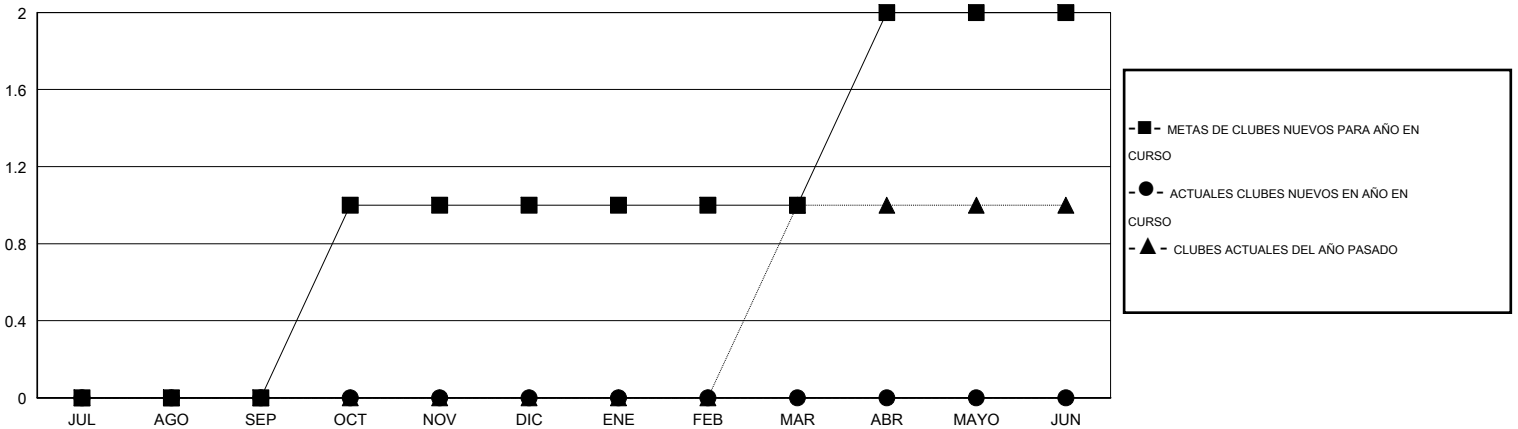

MONTHLY MEMBERSHIP PROGRESS REPORT

District J 3

Results as of: 1/31/2016

GMT: Pedro Marrello

UBICACIÓN URUGUAY

GMT DE AE 3

Clubes					socios				
RESULTADOS DE 2015-2016					RESULTADOS DE 2015-2016				
TRIMESTRE	META DE CLUBES NUEVOS	NUEVOS CLUBES	CLUBES DADOS DE BAJA	GANANCIA/PÉRDIDA NETA	TRIMESTRE	META DE SOCIOS NUEVOS	SOCIOS FUNDADORES Y NUEVOS SOCIOS AÑADIDOS	SOCIOS DADOS DE BAJA	GANANCIA/PÉRDIDA NETA
JUL/AGO/SEP	0	0	1	-1	JUL/AGO/SEP	32	8	29	-21
OCT/NOV/DIC	1	0	0	0	OCT/NOV/DIC	27	33	21	12
ENE/FEB/MAR	0	0	0	0	ENE/FEB/MAR	-5	1	6	-5
ABR/MAYO/JUN	1	0	0	0	ABR/MAYO/JUN	27	0	0	0

METAS Y CIFRA ACUMULATIVA DE CLUBES NUEVOS

METAS Y CIFRA ACUMULATIVA DE SOCIOS

CLUBES DADOS DE BAJA: 1	14 CLUBS OF 39 AÑADIERON 1 O MÁS SOCIOS NUEVOS	DISTRIBUCIÓN POR SEXO
		MASCULINO 496 (54.75%)
		FEMENINO 410 (45.25%)
SOCIOS DADOS DE BAJA	CLIC AQUÍ PARA DATOS DE SALUD DE CLUB	SOCIOS EN UNIDAD FAMILIAR 239
FALLECIDOS 4		CABEZA DE FAMILIA 114
CLUB CANCELADO 0		NO ES CABEZA DE FAMILIA 125
OTRO 52		
TOTAL 56		